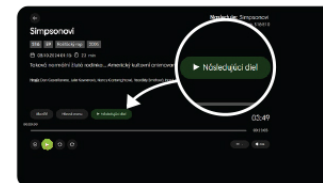

Tip: Pred nainštalovaním aplikácie si vytvorte prihlasovací účet.