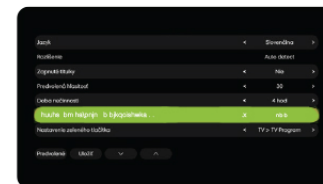

Tip: Pred nainštalovaním aplikácie si vytvorte prihlasovací účet.