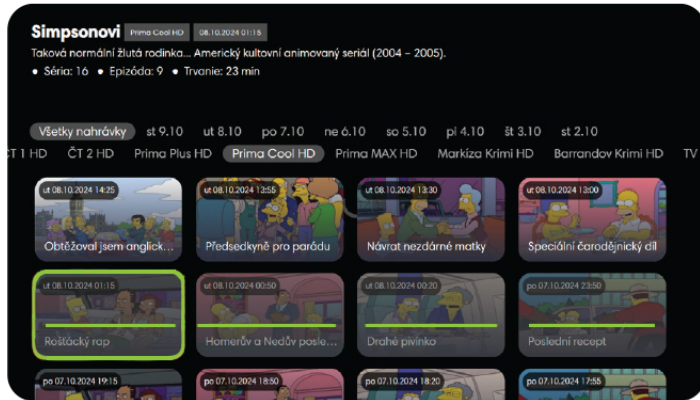

- **Nový dizajn menu a ovládania**
- **Nový TV archív**
- **Zjednodušená navigácia**
- **Na všetkých vašich zariadeniach**

TEATRO sme urobili tak, aby sa ľahko používala v prostredí smart TV ako aj na starších STB zariadeniach - iba pomocou 6 tlačidiel diaľkového ovládača - **Šípkami, OK, Späť**. Šípkový zároveň slúži na **navigáciu v menu, prepínanie programov a ovládanie prehrávania**.

Tip: Uistite sa v Nastaveniach STB, či máte nastavené vhodné rozlíšenie pre pripojený TV. Odporúčame čo najvyššie, ideálne **HD 1080p (50Hz).**

Tip: Sledujte relácie z jedného miesta v novom TV archíve.

Nový TV archív

S novým a prepracovaným archívom získate komfort pri výbere a sledovaní televízneho obsahu.

Nový archív je navrhnutý tak, aby ste mali všetky dostupné televízne relácie prehľadne usporiadané na jednom mieste. Relácie sú usporiadané podľa dátumu a času pridania, čo poskytuje:

Tip: Farebný pásik označuje relácie, ktoré ste už videli.

Zrýchlené pretáčanie

Klávesa šípka **nahor/nadol** slúži na **rýchle pretáčanie** v zázname. Pre aktiváciu vopred stlačte na časovej osi **OK**.